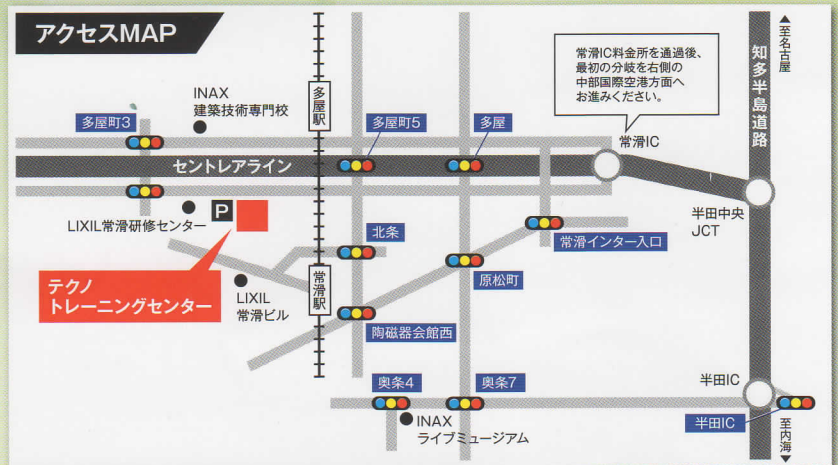

Point 2 話題の浴室
「SPAGE」体験入浴
(予約制)

Point 3 キッチン機器メーカー
による実演

2016年2月23日(火) ~ 26日(金) 10:00~17:00

株式会社LIXIL テクノトレーニングセンター
愛知県常滑市鯉江本町1-3-1

電車でお越しの場合
名鉄常滑線/空港線 常滑駅下車 徒歩12分

お車でお越しの場合
名古屋高速 大高IC → 知多半島道路
半田中央JCT → セントレアライン(知多横断道路) 常滑IC
セントレアラインを常滑ICで降りて直進し、
「多屋町5」の信号を通過後約300mです。